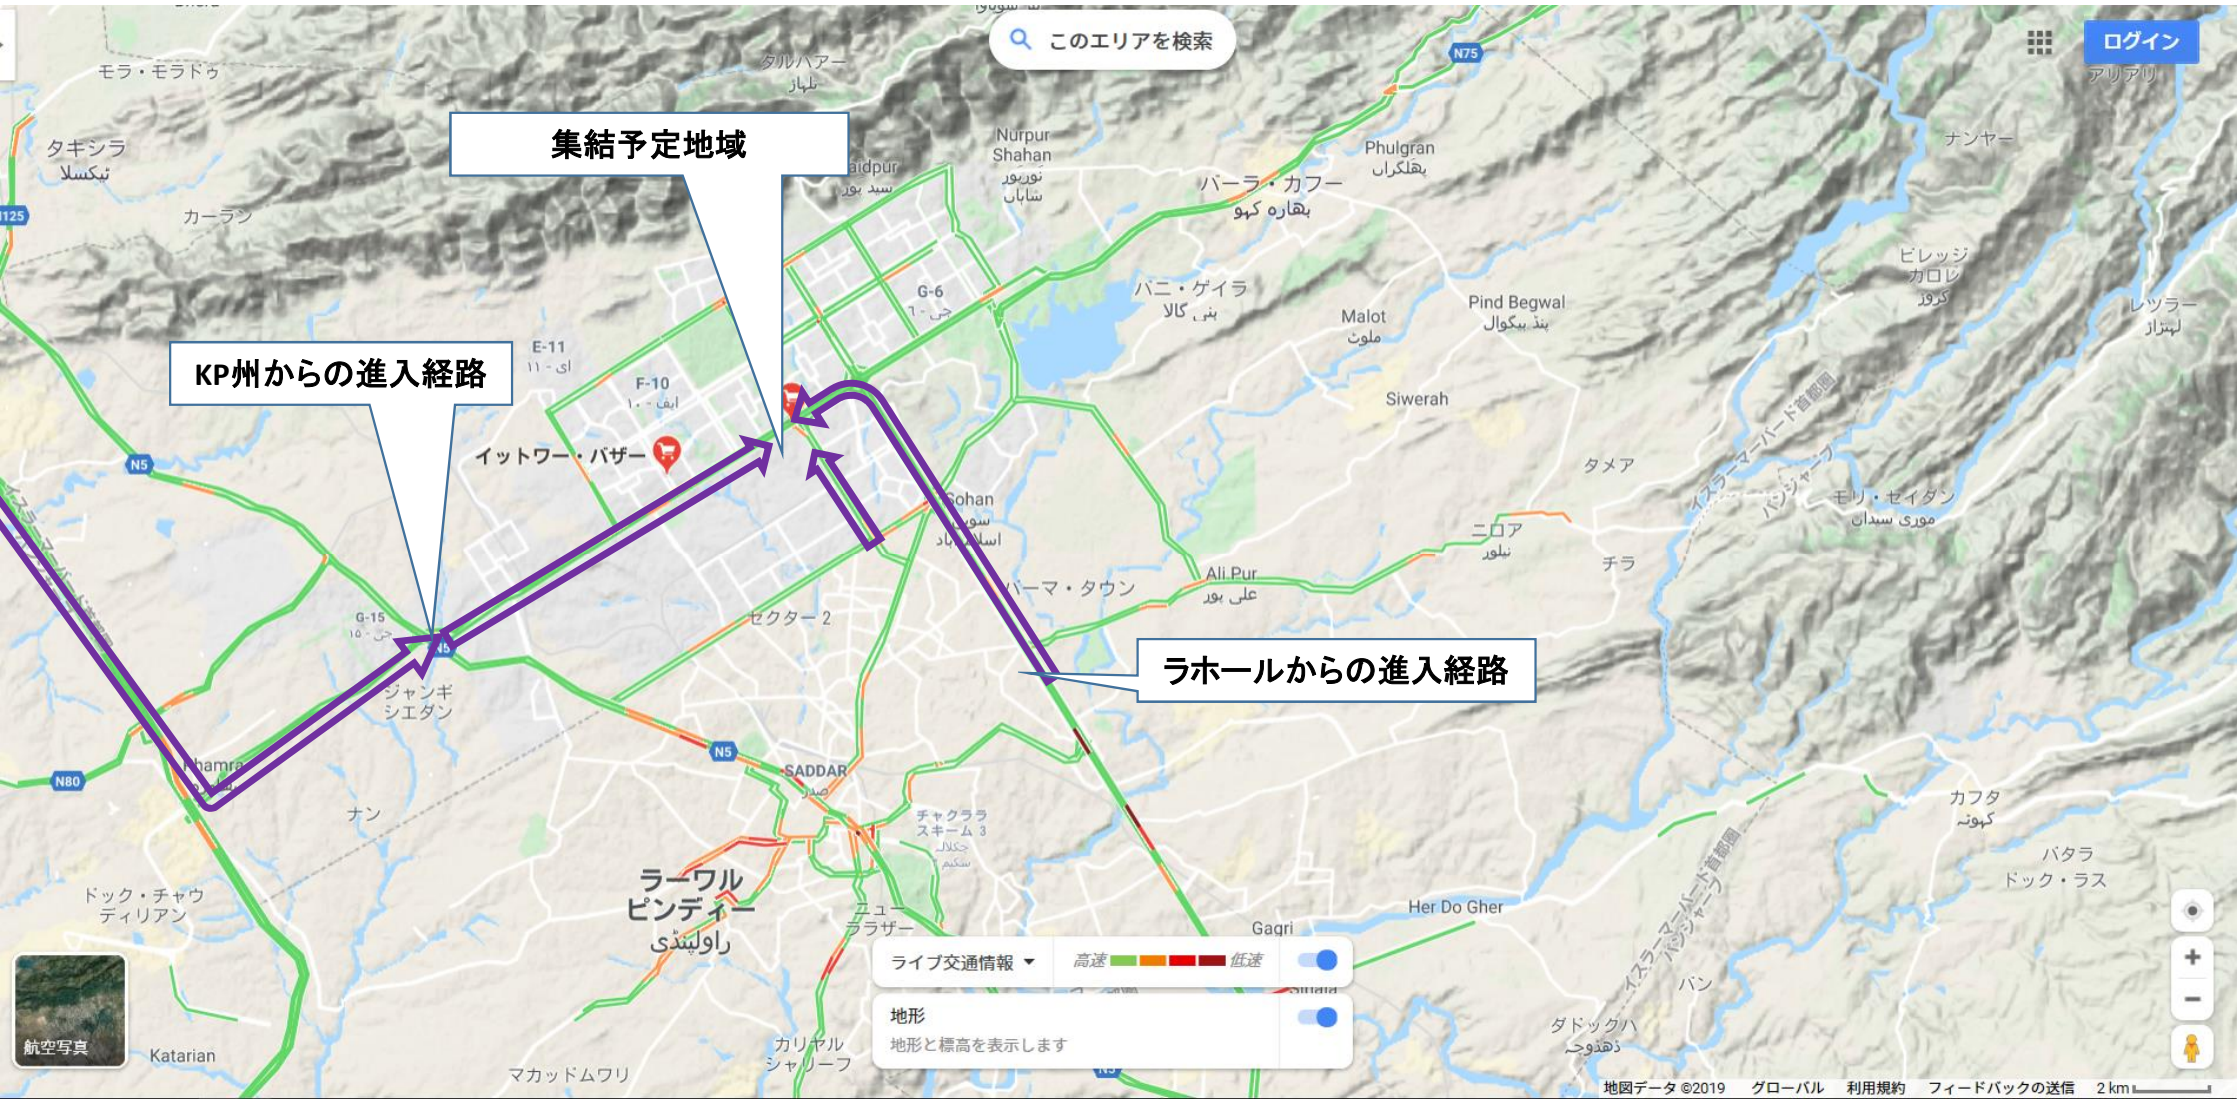

【JUI-Fアザーディ・マーチ】イスラマバード市内集結予定経路(10月30日0700現在) 1 / 3 [N/C]

【JUI-Fアザーディ・マーチ】イスラマバード市内集結予定経路(10月30日0700現在)2/3[更新]

【JUI-Fアザーディ・マーチ】イスラマバード市内集結地内配置図(10月30日0700現在)3/3[新規]