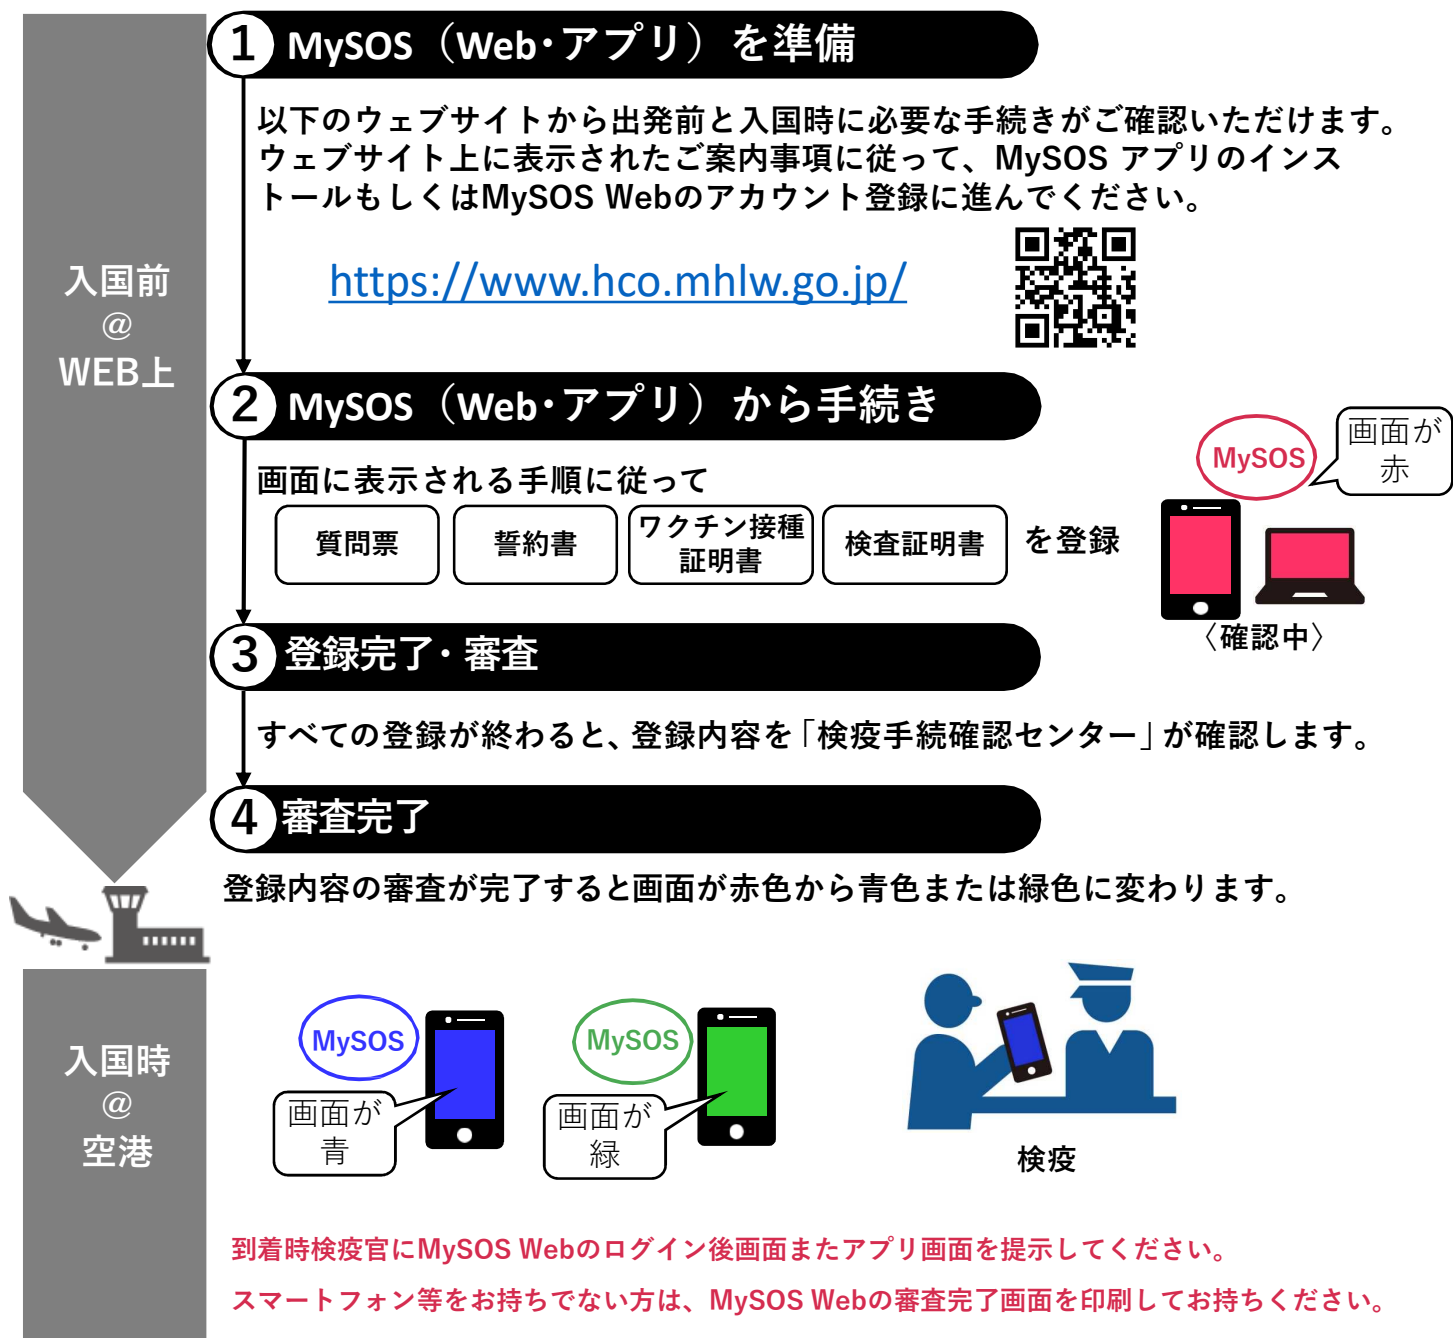

日本へ入国・帰国する皆さまへ

ファストトラックとは、日本に入国する前に、Webまたはアプリ上で検疫手続の一部を事前に済ませておくものです。

ファストトラックをご利用ください

ファストトラックをご利用いただくと、日本入国時の検疫手続で紙の書類の記入や提出がなくなるなど、スムーズな入国が可能となります。

ファストトラックのご利用方法

※登録審査には一定時間を要します。
詳細はホームページをご覧ください。

ファストトラックのホームページはこちら